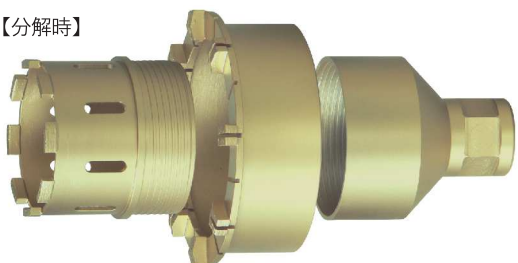

既設路面用滑り止め穴施工ビット

特許取得済

削って
開ける

KZL[®] ケーズル ビット

アスファルト・コンクリート兼用

どうして今まで無かったんだらう？

新登場

既設路面へのリング状滑り止め工法

歩道・玄関へのアプローチなど、人や台車が通る狭い場所に適しています。シングル環状溝専用タイプ。

【断面イメージ】

【断面図】

【分解時】

4インチ

一般的な車道や駐車場等のスロースペースに適しています。シングル環状溝専用タイプ。

【断面イメージ】

【断面図】

【分解時】

ダブルタイプ施工

ノンスリップリング

る既設路面に施工可能！ 養生期間なし！

アマシンに対応。お手持ちの機械ですぐに始められます

ごとに交換出来るので、低コスト

ダブルタイプ

内側ビットのスリットにより、二重ビットを実現しました。内外のビット高差により、掘削時の安定性がアップ！デザイン性・滑り止め効果の向上を目的とした二重専用タイプ。

【断面イメージ】

【断面図】

【分解時】

リングタイプ

ノンスリップリングはめ込み専用

ツバ(鏝)チップによって環状溝を二段に掘削します。ノンスリップリング(別売)のはめ込み専用タイプ。

【断面イメージ】

【断面図】