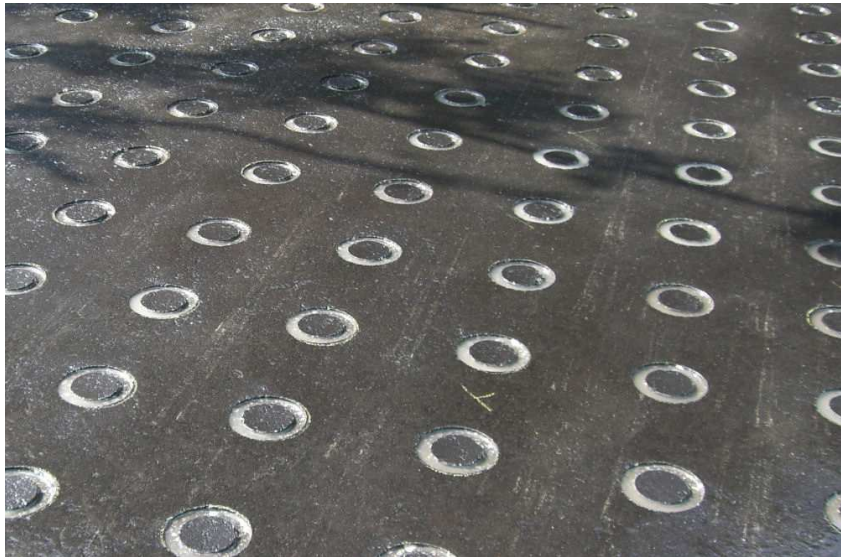

アスファルト施工

「削る」ので、あらゆる エンジンコアマシン・モーターニ パーツ

シングルタイプ

3インチ

歩道・玄関へのアプローチなど、人や台車が通る狭い場所に適しています。シングル環状溝専用タイプ。

4インチ

一般的な車道や駐車場等のスロースペースに適しています。シングル環状溝専用タイプ。