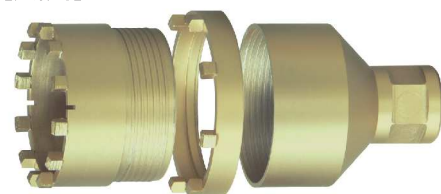

る既設路面に施工可能！ 養生期間なし！

アマシンに対応。お手持ちの機械ですぐに始められます

ごとに交換出来るので、低コスト

ダブルタイプ

内側ビットのスリットにより、二重ビットを実現しました。内外のビット高差により、掘削時の安定性がアップ！デザイン性・滑り止め効果の向上を目的とした二重専用タイプ。

リングタイプ

ノンスリップリングはめ込み専用

ツバ(鏝)チップによって環状溝を二段に掘削します。ノンスリップリング(別売)のはめ込み専用タイプ。