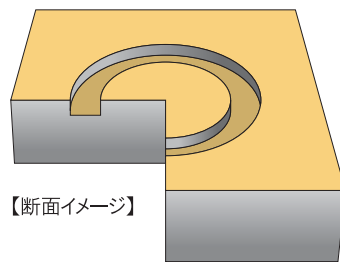

歩道・玄関へのアプローチなど、人や台車が通る狭い場所に適しています。シングル環状溝専用タイプ。

【断面イメージ】

【断面図】

【分解時】

4インチ

一般的な車道や駐車場等のスロースペースに適しています。シングル環状溝専用タイプ。

【断面イメージ】

【断面図】

【分解時】

ダブルタイプ施工

ノンスリップリング

る既設路面に施工可能！ 養生期間なし！

アマシンに対応。お手持ちの機械ですぐに始められます

ごとに交換出来るので、低コスト

ダブルタイプ

内側ビットのスリットにより、二重ビットを実現しました。内外のビット高差により、掘削時の安定性がアップ！デザイン性・滑り止め効果の向上を目的とした二重専用タイプ。

【断面イメージ】

【断面図】

【分解時】

リングタイプ

ノンスリップリングはめ込み専用

ツバ(鏝)チップによって環状溝を二段に掘削します。ノンスリップリング(別売)のはめ込み専用タイプ。

【断面イメージ】

【断面図】