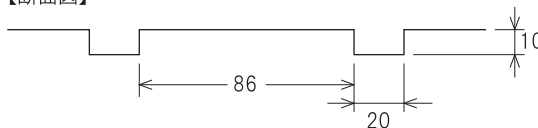

歩道・玄関へのアプローチなど、人や台車が通る狭い場所に適しています。シングル環状溝専用タイプ。

【断面イメージ】

【断面図】

【分解時】

4インチ

一般的な車道や駐車場等のスロースペースに適しています。シングル環状溝専用タイプ。

【断面イメージ】

【断面図】

【断面イメージ】

【断面図】

【分解時】

リングタイプ

ノンスリップリングはめ込み専用

ツバ(鏝)チップによって環状溝を二段に掘削します。ノンスリップリング(別売)のはめ込み専用タイプ。

【断面イメージ】

【断面図】