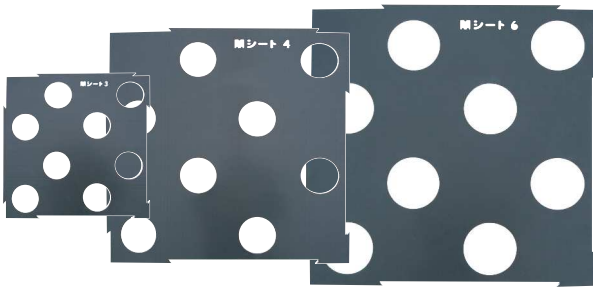

従来からあるモーターコア、エンジンコアマシンによる施工で簡単に施工可能

4. 掃除後完成

既設舗装施工の為、終了後すぐに開放可能。養生期間無しの為、店舗・工場内・民間施設にも最適です。

オプション

Mシート(専用位置決めゴムシート)※

3インチ用

4インチ用
シングル・
リングタイプ兼用

ダブルタイプ用