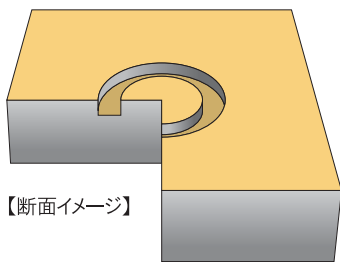

既設路面用滑り止め穴施工ビット

特許取得済

削って
開ける

KZL[®] ケーズル ビット

アスファルト・コンクリート兼用

どうして今まで無かったんだらう？

新登場

既設路面へのリング状滑り止め工法

歩道・玄関へのアプローチなど、人や台車が通る狭い場所に適しています。シングル環状溝専用タイプ。

【断面イメージ】

【断面図】

【分解時】

4インチ

一般的な車道や駐車場等のスロースペースに適しています。シングル環状溝専用タイプ。

【断面イメージ】

【断面図】

【断面イメージ】

【断面図】

【分解時】

リングタイプ

ノンスリップリングはめ込み専用

ツバ(鏝)チップによって環状溝を二段に掘削します。ノンスリップリング(別売)のはめ込み専用タイプ。

【断面イメージ】

【断面図】