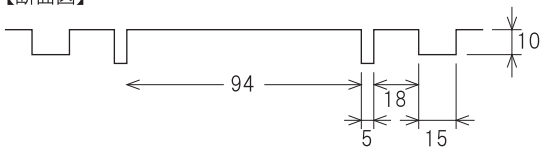

【分解時】

ダブルタイプ施工

ノンスリップリング

る既設路面に施工可能！ 養生期間なし！

アマシンに対応。お手持ちの機械ですぐに始められます

ごとに交換出来るので、低コスト

ダブルタイプ

内側ビットのスリットにより、二重ビットを実現しました。内外のビット高差により、掘削時の安定性がアップ！デザイン性・滑り止め効果の向上を目的とした二重専用タイプ。

【断面イメージ】

【断面図】

【分解時】

リングタイプ

ノンスリップリングはめ込み専用

ツバ(鏝)チップによって環状溝を二段に掘削します。ノンスリップリング(別売)のはめ込み専用タイプ。

【断面イメージ】

【断面図】